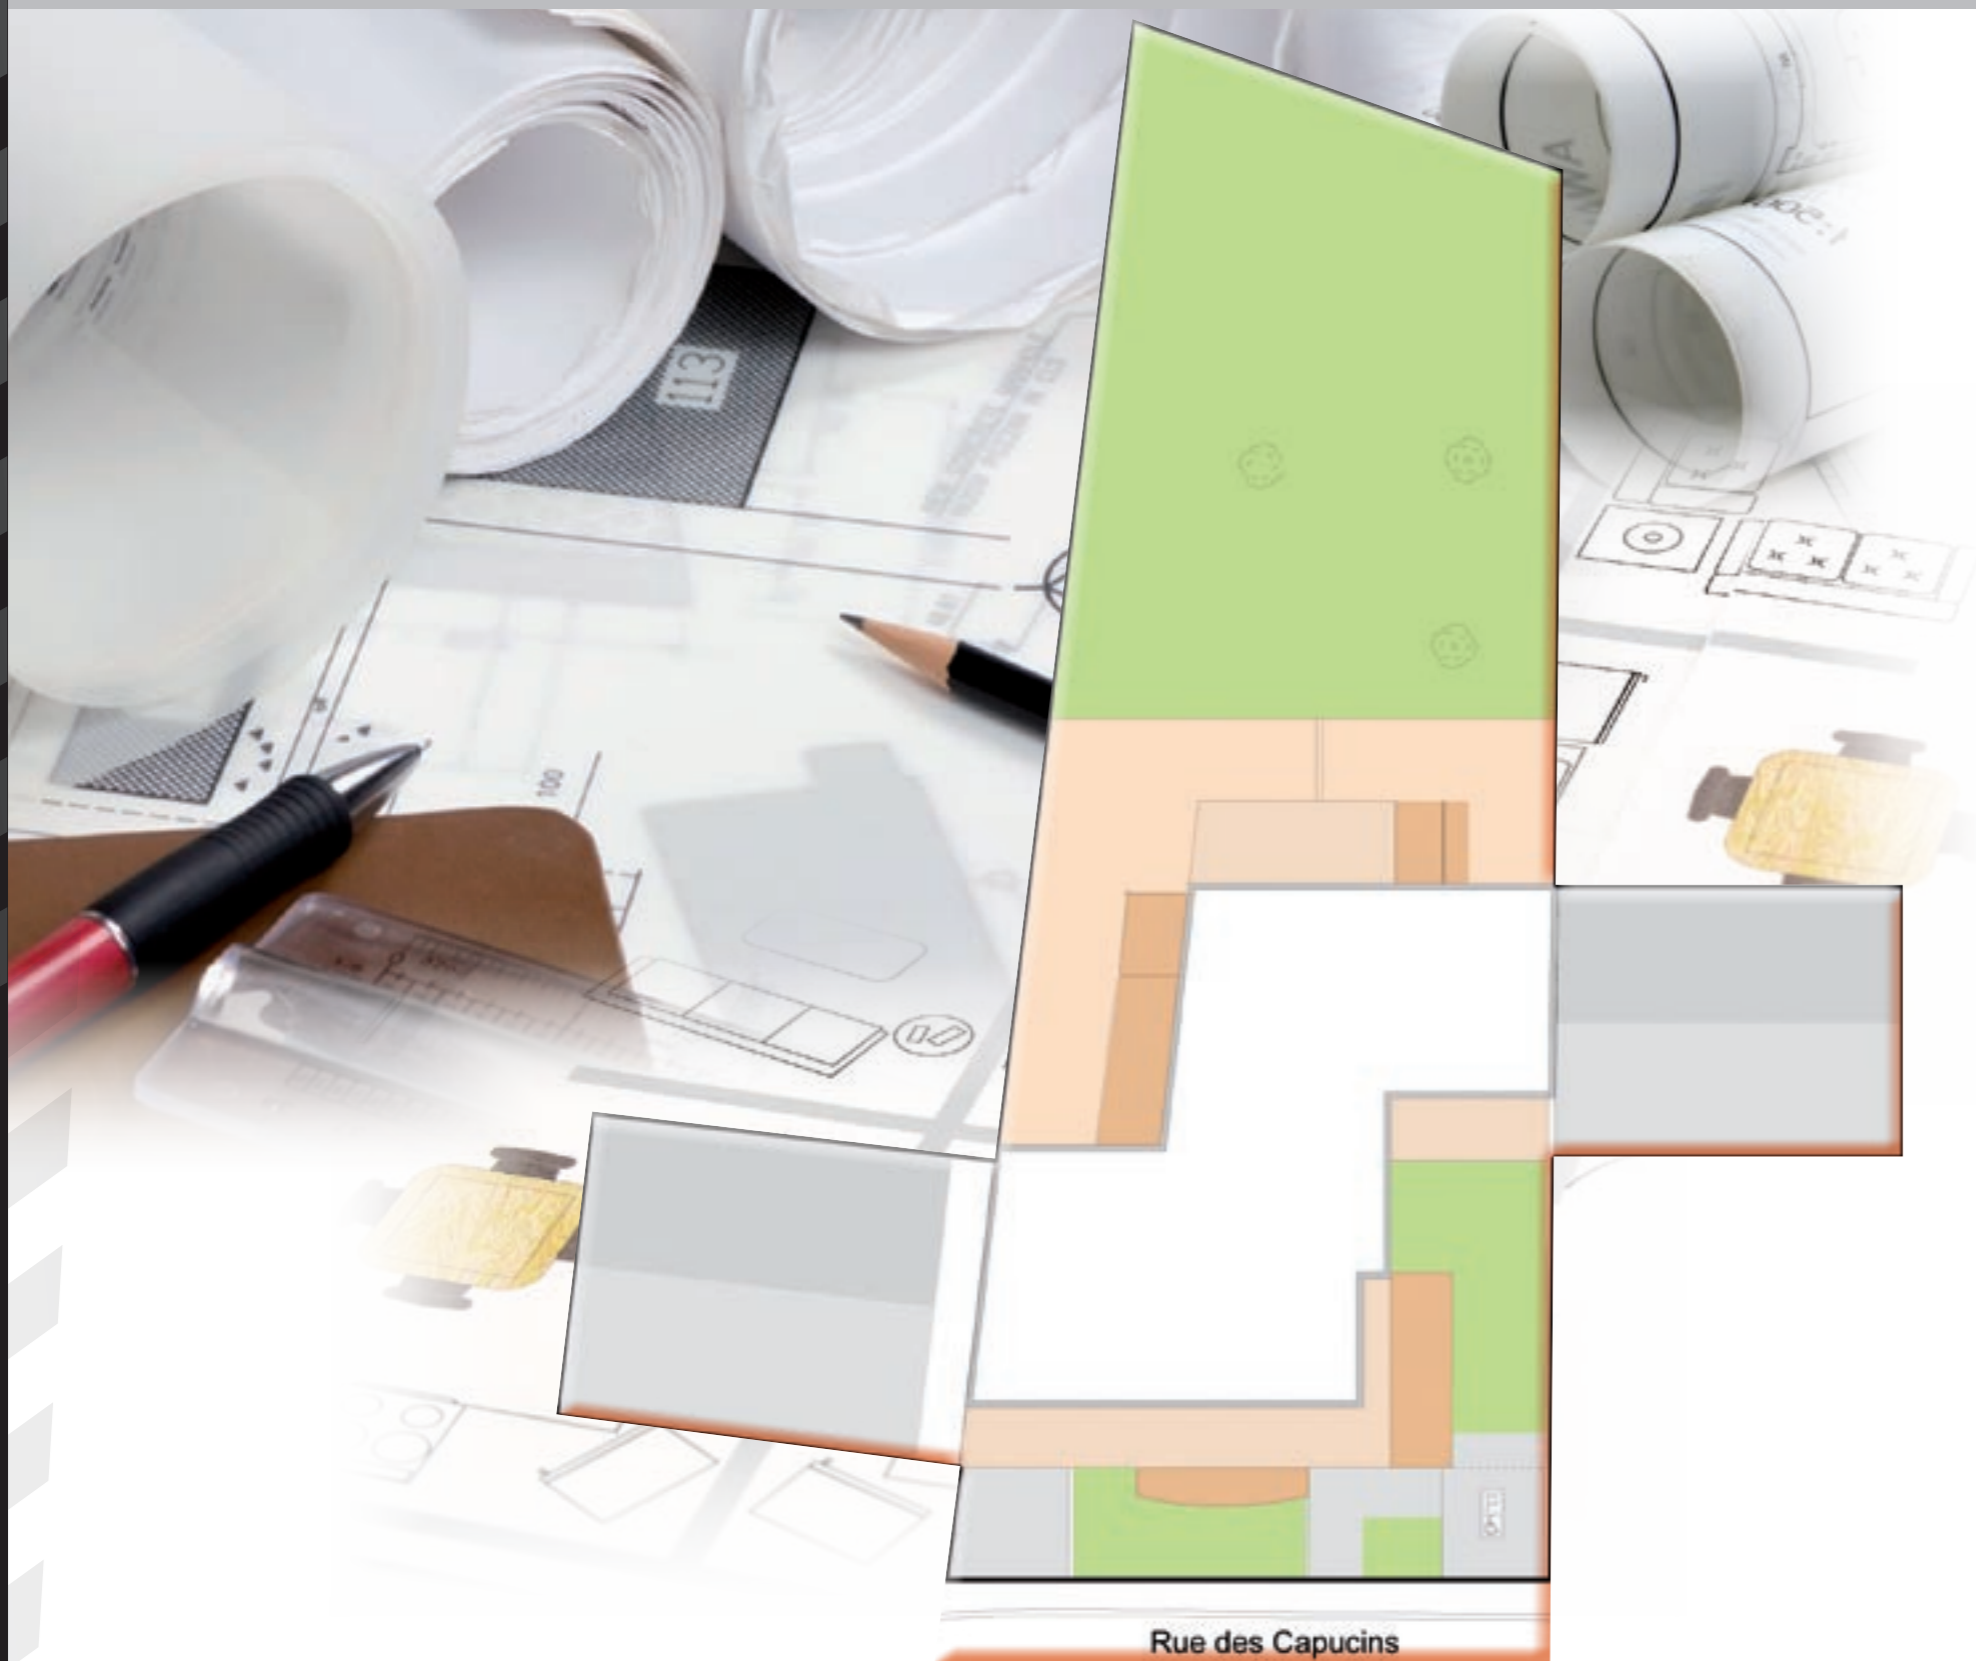

Résidence le Jardin des Capucins

42 rue des Capucins-67200-Strasbourg

PLAN DE MASSES

MAÎTRE D'OUVRAGE

5 rue des Vosges
67540 Ostwald

Tél. 03 88 65 01 17
Fax 03 88 65 15 89

www.erga-promotion.com

l'espace prend vie

Plan de masses