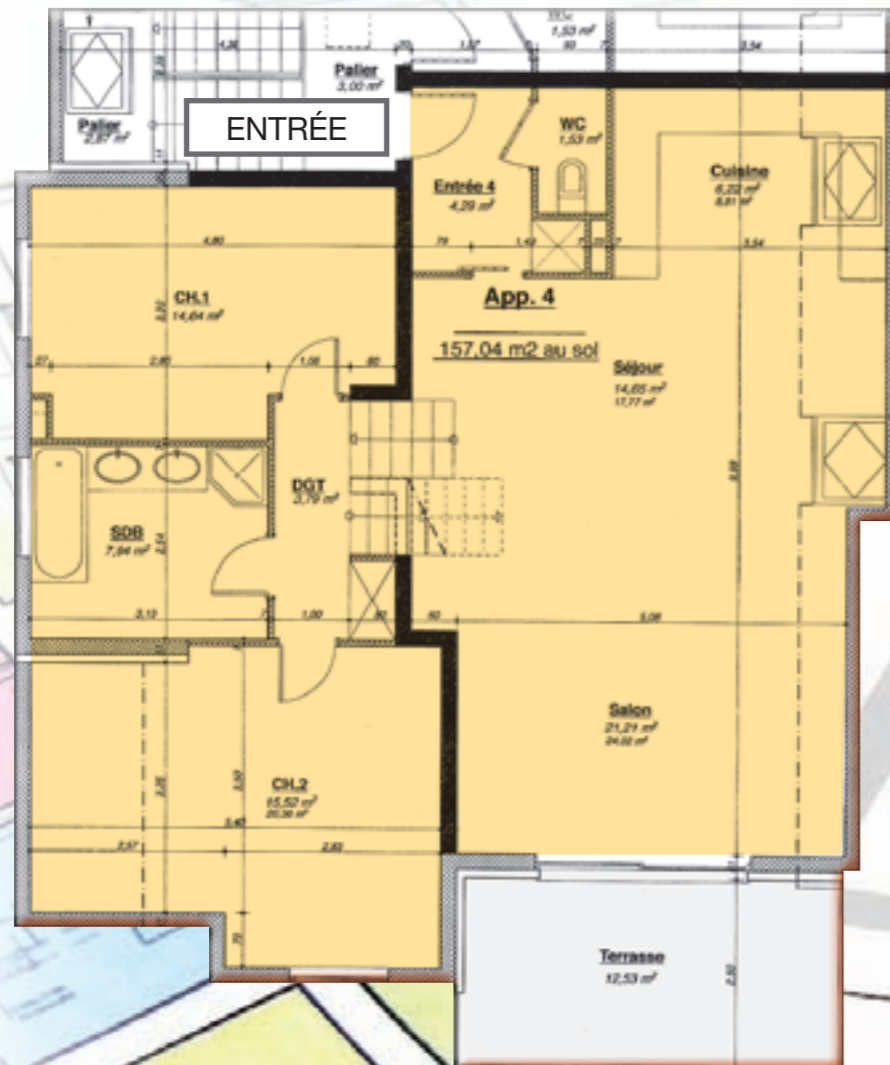

6 pièces/Comble

LOT 4	ETAGE	Surface au sol
Entrée	4,29 m ²	4,29 m ²
Dégagement	3,79 m ²	3,79 m ²
Salon	21,21 m ²	24,02 m ²
Séjour	14,65 m ²	17,77 m ²
Chambre 1	14,64 m ²	14,64 m ²
Chambre 2	20,38 m ²	20,38 m ²
Chambre 3	11,98 m ²	26,12 m ²
Galerie	12,99 m ²	27,75 m ²
Cuisine	6,22 m ²	8,81 m ²
SDB	7,94 m ²	7,94 m ²
WC	1,53 m ²	1,53 m ²
Total	119,62 m²	157,04 m²
Terrasse	12,53 m ²	

Architecte - BONSAI CONSTRUCTIONS-MESSNER

plan d'ensemble

BAS

COMBLE

Lot 4 ETAGE 6 pièces : 119,62 m² (157,04 m² au sol) Terrasse : 12,53 m²