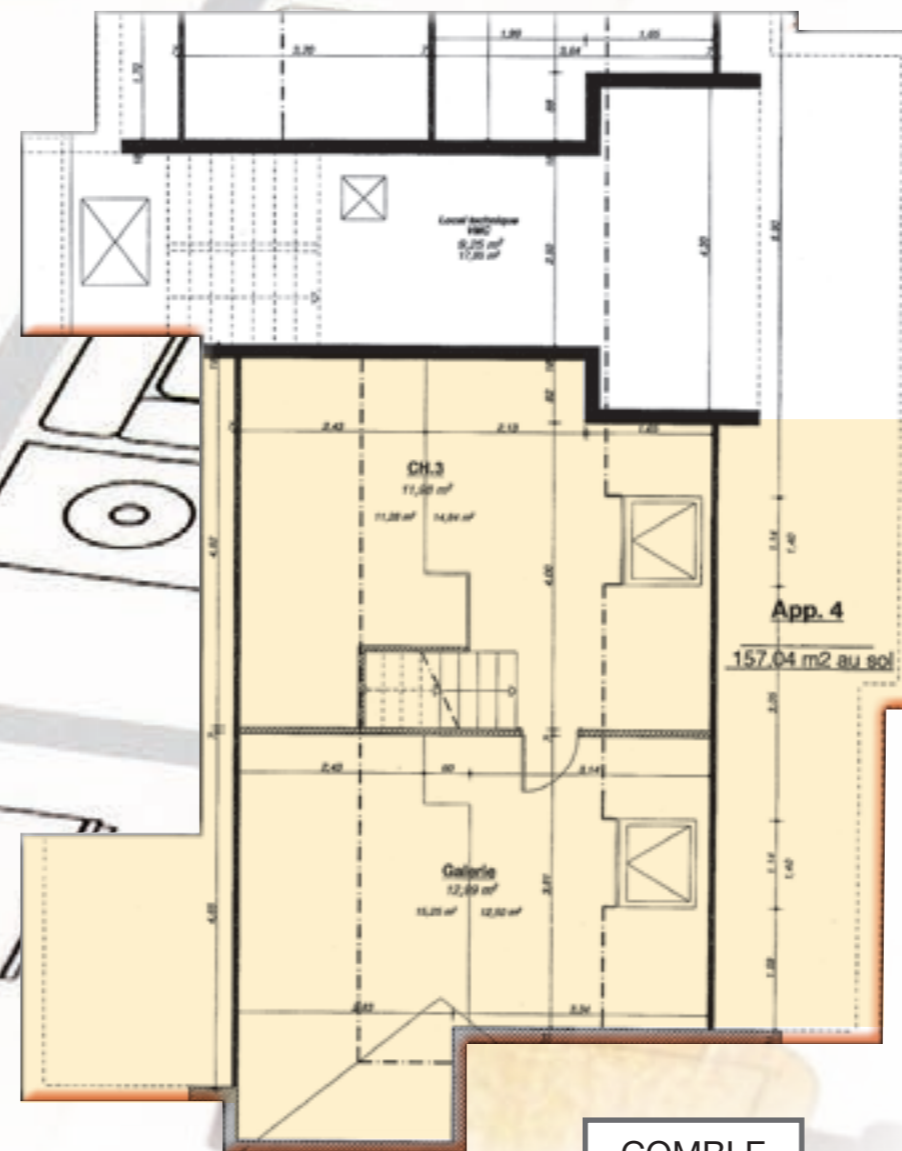

6 pièces/Comble

LOT 4	ETAGE	Surface au sol
Entrée	4,29 m ²	4,29 m ²
Dégagement	3,79 m ²	3,79 m ²
Salon	21,21 m ²	24,02 m ²
Séjour	14,65 m ²	17,77 m ²
Chambre 1	14,64 m ²	14,64 m ²
Chambre 2	20,38 m ²	20,38 m ²
Chambre 3	11,98 m ²	26,12 m ²
Galerie	12,99 m ²	27,75 m ²
Cuisine	6,22 m ²	8,81 m ²
SDB	7,94 m ²	7,94 m ²
WC	1,53 m ²	1,53 m ²
Total	119,62 m²	157,04 m²
Terrasse	12,53 m ²	

Architecte - BONSAI CONSTRUCTIONS-MESSNER

plan d'ensemble

BAS

COMBLE

Lot 4 ETAGE 6 pièces : 119,62 m² (157,04 m² au sol) Terrasse : 12,53 m²